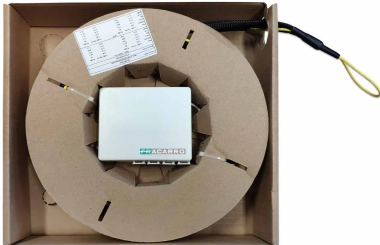

STOA 4 40m Lite

Câbles multifibre

Boîtier de terminaison optique d'appartement en plastique, pré-connecté uniquement du côté STOA, avec 4 prises SC/APC et tireur ; disponible avec **40m** de câble à 4 fibres pour les installations multiservices FTTH; solution très utile pour amener tous les services centralisés dans le CSOE des installations FTTH à l'intérieur de chaque unité d'habitation individuelle.

Caractéristiques		
Code		287587
Type de fibre		Monomodo 9/125 ; semi-libre
Gaine		LSZH, G657 A2
Couleur		Blanc
Nombre de fibres		4
Longueur fibre	m	40
Diamètre de la gaine	mm	3
Connecteurs		SC/APC
Type de connecteurs		Simplex PULL
Perte de passage	dB	< 0.25 (Grade B)
Dimensions et conditionnement		
Pièces		1
Code EAN		8016978104697
Dimensions de l'emballage	mm	280 x 280 x 60
Dimensions du produit	mm	250 x 250 x 50
Poids carton	Kg	0.7